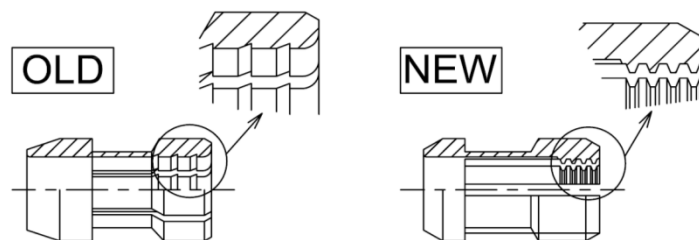

対象製品： 00, 0S, 1S, 2S, 3S, 0B, 1B, 2B, 3B, 1Y, 3Yシリーズの標準コレットタイプ

シリーズによって変更内容が変わりますので、詳細は下記ご参照ください。
 また、幾つかのコネクタは変更内容が若干異なる場合もございます。ご不明点は営業担当までお問合せいただけますようお願いいたします。

① 00シリーズ

変更点： 外観上の変更はありませんが、内部の凹凸の形状が、ネジ溝形状から平行台形状になります。

② Sシリーズ/Yシリーズ

変更点： 外観上の変更はありませんが、内部の凹凸の先端形状が、斜め鋭利形状から台形状になります。

③ Bシリーズ

変更点： スリットの切り込み形状が、斜め加工から直角加工になります。また、内部の凹凸の先端形状が、斜め鋭利形状から台形状になります。