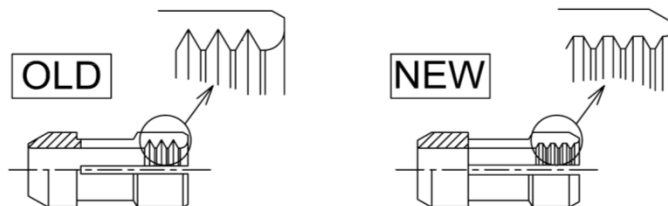

お客様各位

 レモジャパン株式会社
 営業部

東京本社 Tel: 03-5344-3933

Fax: 03-5344-3935

神戸営業所 Tel: 078-846-2002

Fax: 078-846-2036

レモコネクタ 新コレットへの移行のご案内

日頃レモコネクタをご利用いただき誠にありがとうございます。
 レモ製金属コネクタにおきまして、ケーブルを把持する部品であるコレットの外観形状、内部形状および内部寸法が変更されます。性能面、機能面におきましては、現コレットと全く同等、且つ特性上に変更はございませんが、これまでご発注いただいていた型番を新しい型番に変更していただく必要があるものが出てまいります。現コレットの販売終了毎に随時、新しいコレットへの切換え、及びそれに伴う型番の変更を実施いたしますので予めご了承いただけますようお願いいたします。

対象製品： 00, 0S, 1S, 2S, 3S, 0B, 1B, 2B, 3B, 1Y, 3Yシリーズの標準コレットタイプ

シリーズによって変更内容が変わりますので、詳細は下記ご参照ください。
 また、幾つかのコネクタは変更内容が若干異なる場合もございます。ご不明点は営業担当までお問合せいただけますようお願いいたします。

① 00シリーズ

変更点： 外観上の変更はありませんが、内部の凹凸の形状が、ネジ溝形状から平行台形状になります。

② Sシリーズ/Yシリーズ

変更点： 外観上の変更はありませんが、内部の凹凸の先端形状が、斜め鋭利形状から台形状になります。

③ Bシリーズ

変更点： スリットの切り込み形状が、斜め加工から直角加工になります。また、内部の凹凸の先端形状が、斜め鋭利形状から台形状になります。