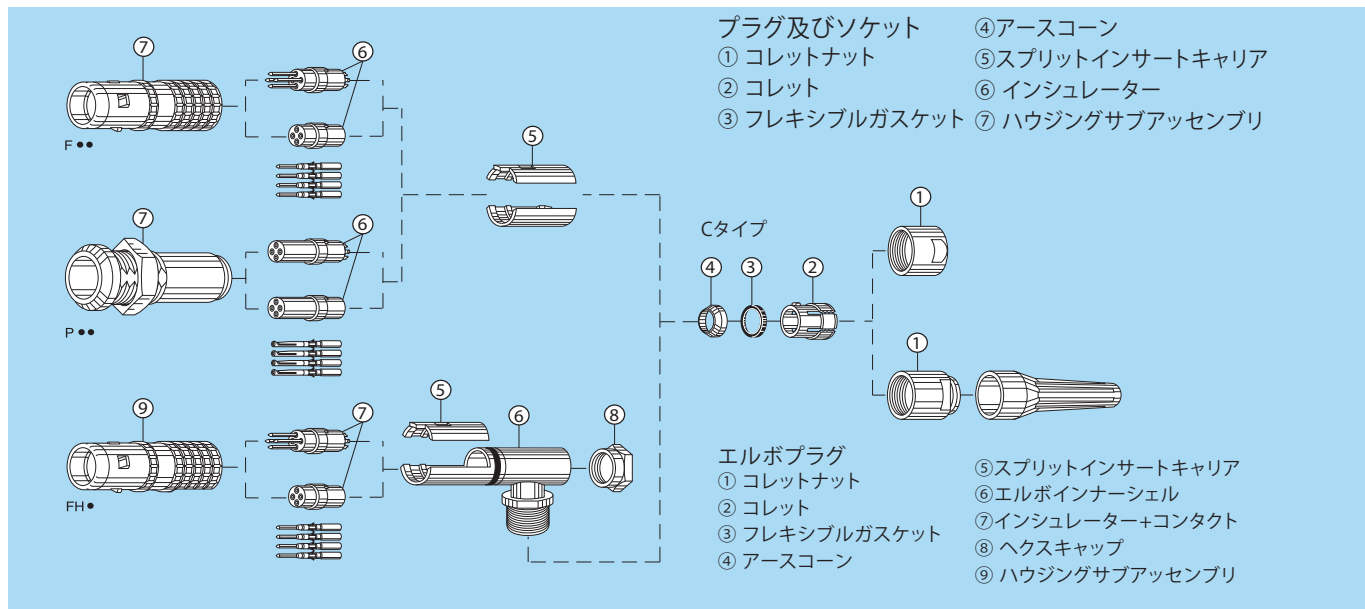

Kシリーズ (C, Kケーブルクランプ)

www.lemo.com. よりアセンブリ説明書をご覧ください。

Sシリーズ (C, L, Kケーブルクランプ)

www.lemo.com. よりアセンブリ説明書をご覧ください。