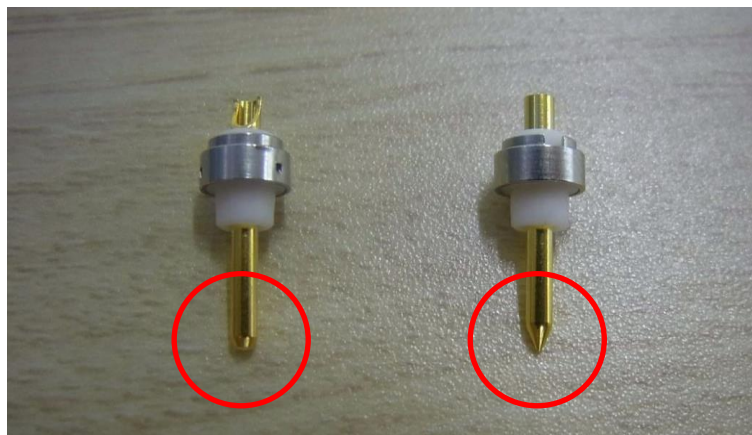

お客様各位

レモジャパン株式会社
TEL : 03-5446-5510
FAX : 03-5446-5511

00サイズ単極用コンタクトピン先端形状(型番 FFA.00.113.CTAC)の異なるピン2種類の混入についてのご理解とお願いについて

弊社 00 サイズ単極コネクタ(FFA.00.113.CTAC〇〇□)用のコンタクトピンの先端部分の形状について、現在 2 種類の形状が存在しております。(下記の写真を御参照願います。)

これについては、スイス工場での機械加工の際、使用する加工機械が 2 機種存在する事に起因するものです。

お客様に納品致します際に、ロット毎で、出来る限りどちらか 1 種類の形状に統一して納品をする様に努力致しておりますが、弊社スイス本社側の生産の都合にて、止むを得ず 2 種類の形状のピンが混入して納品せざるを得ない場合があります事を、何卒、ご理解とご承諾をお願い致します。

もちろんの事ながら、レモジャパンとしては、最低限御発注ロット毎で混入なき納入を実現する様、最大限の企業努力を図りますが、コスト面、納期面、物理的要因で、スイス本社から同一品が入荷しない場合が発生する可能性があり、その際はレモジャパンで物理的に処置が出来ません。

尚、どちらのピン先端形状も機能上・性能上全く同一、一切の支障は御座いませんので安心して御使用下さい。

記

ご質問・ご不明点は当社営業担当までお問い合わせ頂きますようお願いいたします。

以上

レモジャパン株式会社